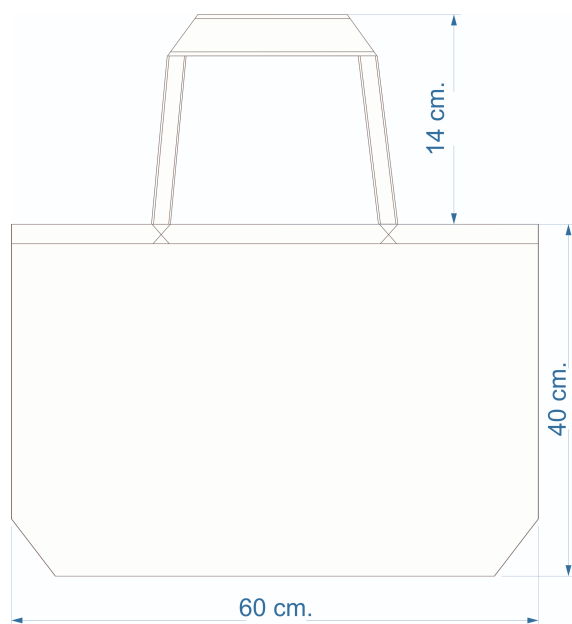

# ST2413 Super Shopper 400g

400 - 450 g/m<sup>2</sup> - 14-16 oz canvas

- Vægt: 400 - 450 g/m<sup>2</sup> - 14-16 oz canvas
- Kvalitet: 100% bomuld
- Raw 340 g/m<sup>2</sup> 12 oz
- Granite, Black Granite, Blue Granite: Re-cycled fibre i et mix af bomuld / *polyester* 450 g/m<sup>2</sup>
- Størrelse: 60 x 40 x 14 cm
- Lang hank: 70 cm x 4 cm

Super Shopper er en stor og rummelig stofpose, der er perfekt til daglig brug. Den er lavet af 100% bomuld i en kraftig kvalitet, der kan holde til meget. Posen har en rummelig åbning, der gør det nemt at pakke og pakke ud, og den har en lang hank, der gør den behagelig at bære.