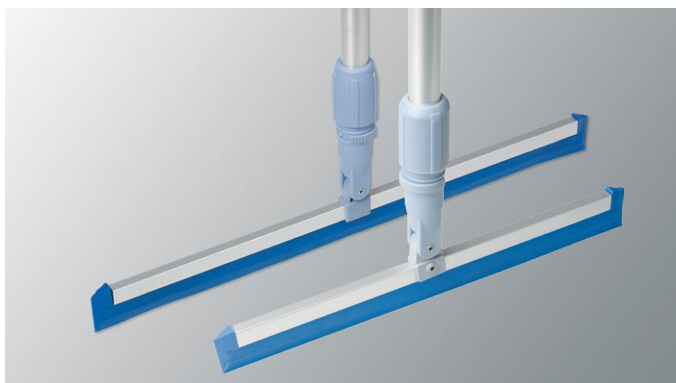

# Swep Squeegeeemopp

Effektiva gummirakor - tuffa mot såväl torr, fuktig som våt smuts

## Produktbeskrivning:

- Skena av aluminium.
- Universalkoppling av polypropylen.
- Gummiblاد av TPE. Refillblad finns att beställa separat.
- Finns i två olika storlekar 35 och 50 cm.

## Användningsområde:

- Arbeta med svepande rörelser
- De flexibla gummibladen följer lätt även en ojämn yta och tar bort både lös smuts och vätska
- Slitstark för tuff användning
- Gummibladen går runt själva skenan, vilket skyddar väggar och möbler från att skadas
- Idealisk för våtutrymmen
- Lämnar ytan både torr och ren.

## Kundfördelar:

- Resultat. Det enkla gummibladet är mjukt men skarpt och ligger plant mot hela ytan. Det fångar såväl torr, fuktig som våt smuts på en och samma gång.
- Hygien. Gummibladen är homogena, enkla att hålla rena och gömmer inte några smutsfällor. Gummibladen kan tvättas upp till 70°C och är enkla att ta bort och bytas ut. Refillblad kan beställas separat.
- Hållbarhet. Slitstarka gummirakor av extremt hög kvalitet.
- Ergonomi: Gummirakorna är utvecklade för att på det mest ergonomiska sättet lösa uppgiften. Allt material är av låg vikt.